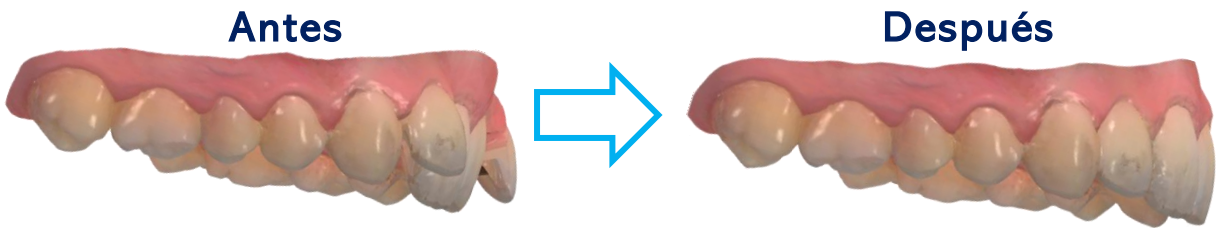

Infórmate sobre nuestros nuevos

ALINEADORES INVISIBLES

alineadent

ENJOY YOUR SMILE

Uno de los grandes avances de la Ortodoncia contemporánea son los ALINEADORES poliméricos de alta elasticidad que, fabricados por ordenador e impresión 3D, permiten llevar un aparato de alta precisión casi **INVISIBLE**, de alta estética, muy cómodo, efectivo y **ecológico**. Es una revolución en nuestro campo y a ella estamos contribuyendo con nuestras investigaciones y trabajo clínico. Representa el **FUTURO** hoy.

Se trata de **ALINEADORES** transparentes elásticos, diseñados y fabricados digitalmente por ordenador que van llevando los dientes paulatinamente a su posición correcta (la mejor desde el punto de vista estético y funcional).

En la pantalla del ordenador podemos ver los movimientos dentarios a realizar y el **RESULTADO final**.

- ✓ Alta Tecnología
- ✓ Limpios
- ✓ Estéticos
- ✓ Efectivos

Se cambian cada 10 días.

Se usan todo el día (22 horas), porque son limpios, cómodos y transparentes, y se **quitar solo** para comer o cenar.

Se entregan varios alineadores en cada visita y estas se hacen cada 8 semanas

Es necesario combinarlo con Orthostripping entre los dientes. Es mínimo (de 0,25 mm/diente).