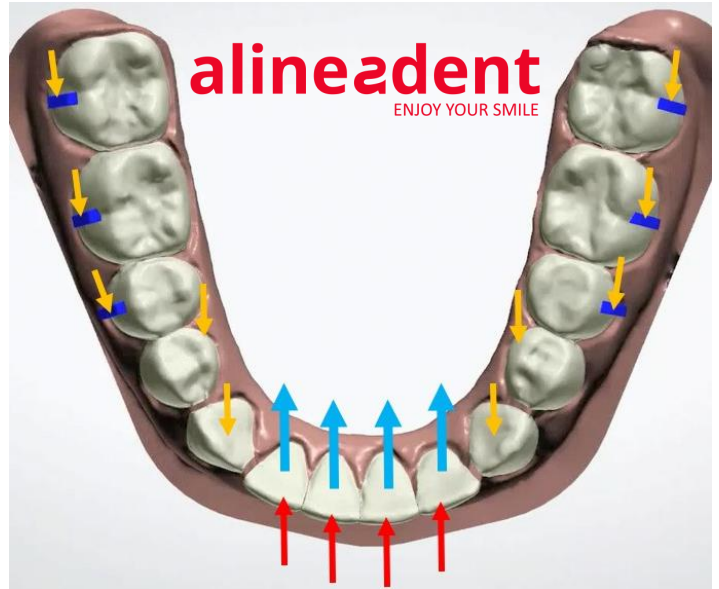

Infórmate sobre nuestros nuevos

ALINEADORES INVISIBLES

alineadent

ENJOY YOUR SMILE

Uno de los grandes avances de la Ortodoncia contemporánea son los ALINEADORES poliméricos de alta elasticidad que, fabricados por ordenador e impresión 3D, permiten llevar un aparato de alta precisión casi **INVISIBLE**, de alta estética, muy cómodo, efectivo y **ecológico**. Es una revolución en nuestro campo y a ella estamos contribuyendo con nuestras investigaciones y trabajo clínico. Representa el **FUTURO** hoy.

Se trata de **ALINEADORES** transparentes elásticos, diseñados y fabricados digitalmente por ordenador que van llevando los dientes paulatinamente a su posición correcta (la mejor desde el punto de vista estético y funcional).

En la pantalla del ordenador podemos ver los movimientos dentarios a realizar y el **RESULTADO final**.

- ✓ Alta Tecnología
- ✓ Limpios
- ✓ Estéticos
- ✓ Efectivos

Se cambian cada 10 días.

Se usan todo el día (22 horas), porque son limpios, cómodos y transparentes, y se **quitar solo** para comer o cenar.

Se entregan varios alineadores en cada visita y estas se hacen cada 8 semanas

Es necesario combinarlo con Orthostripping entre los dientes. Es mínimo (de 0,25 mm/diente).