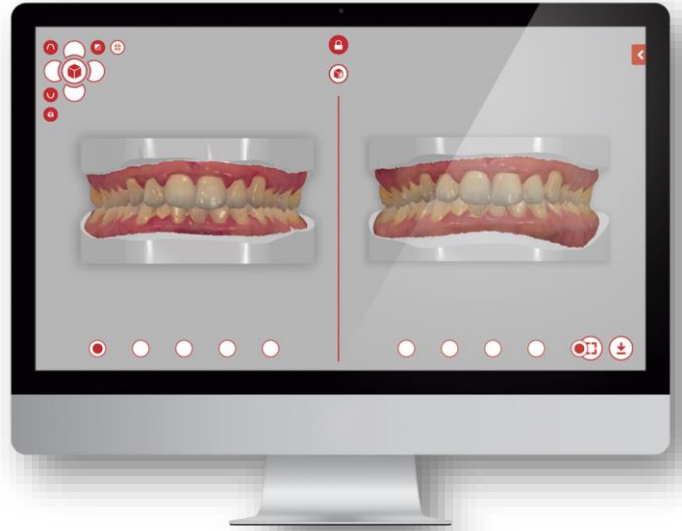

Infórmate sobre nuestros nuevos

ALINEADORES INVISIBLES

alineadent

ENJOY YOUR SMILE

Uno de los grandes avances de la Ortodoncia contemporánea son los ALINEADORES poliméricos de alta elasticidad que, fabricados por ordenador e impresión 3D, permiten llevar un aparato de alta precisión casi **INVISIBLE**, de alta estética, muy cómodo, efectivo y **ecológico**. Es una revolución en nuestro campo y a ella estamos contribuyendo con nuestras investigaciones y trabajo clínico. Representa el **FUTURO** hoy.

Se trata de **ALINEADORES** transparentes elásticos, diseñados y fabricados digitalmente por ordenador que van llevando los dientes paulatinamente a su posición correcta (la mejor desde el punto de vista estético y funcional).

En la pantalla del ordenador podemos ver los movimientos dentarios a realizar y el **RESULTADO final**.

- ✓ Alta Tecnología
- ✓ Limpios
- ✓ Estéticos
- ✓ Efectivos

Se cambian cada 10 días.

Se usan todo el día (22 horas), porque son limpios, cómodos y transparentes, y se **quitar solo** para comer o cenar.

Se entregan varios alineadores en cada visita y estas se hacen cada 8 semanas

Es necesario combinarlo con Orthostripping entre los dientes. Es mínimo (de 0,25 mm/diente).